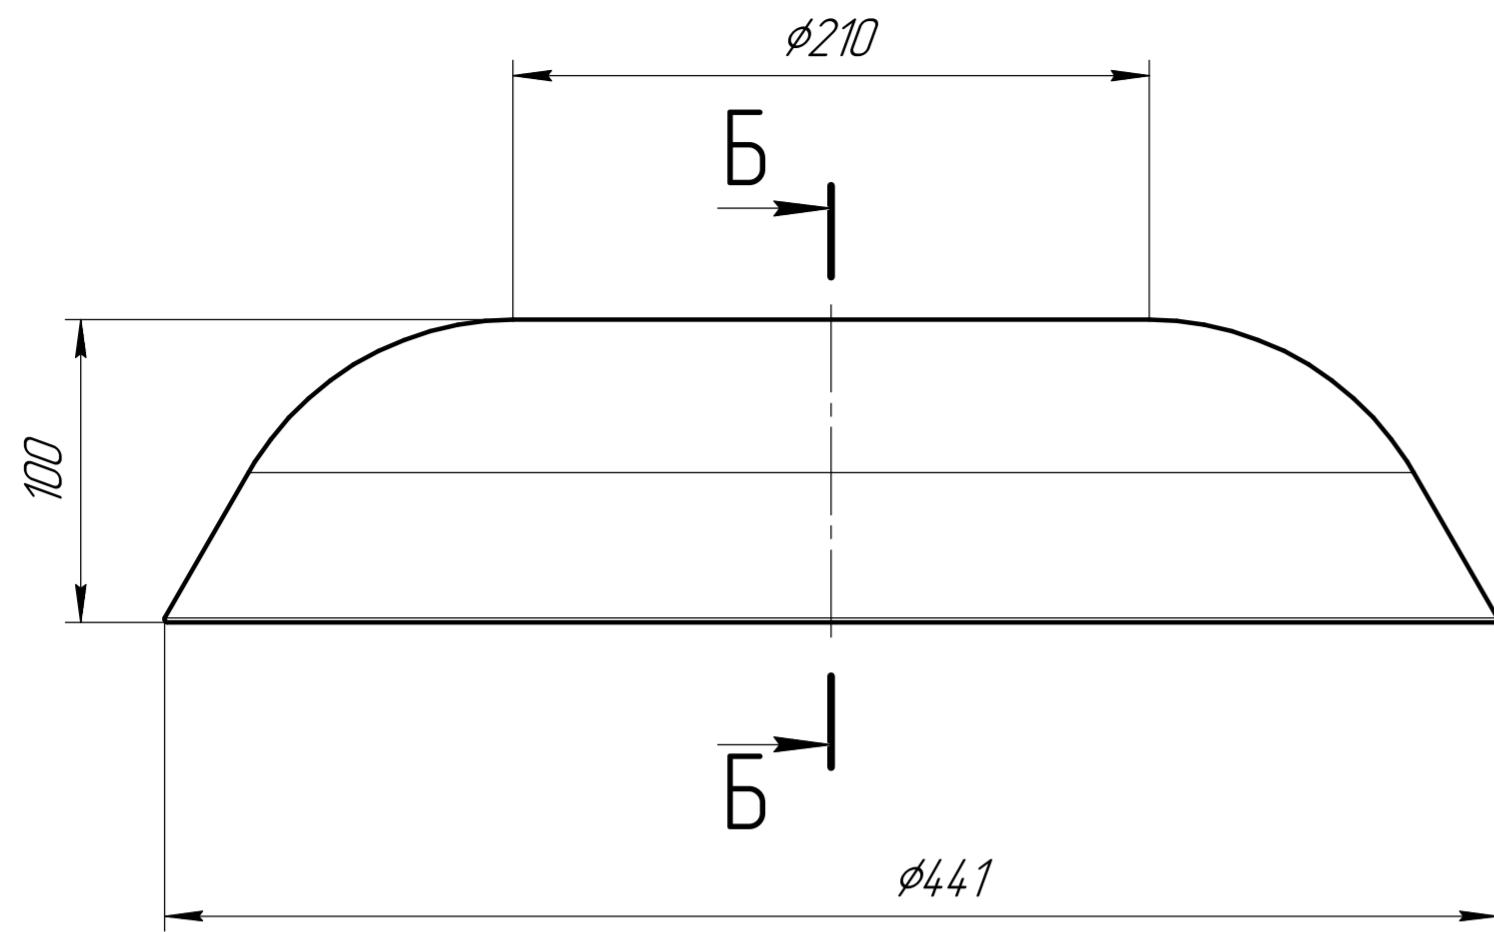

-13

Перв. примен.

Справ. №

Подп. и дата

Инд. № дробл.

Взам. инд. №

Подп. и дата

Инд. № подл.

				-13			
Изм.	Лист	№ докум.	Подп.	Дата	Лит.	Масса	Масштаб
Разраб.		Туйкин С.В.				1,75	1:2,5
Проб.					Лист	Листов	1
Т.контр.					Сталь 08Ю		
Н.контр.							
Утв.					ООО "ИЦ Вольга"		

Копировал

Формат А2