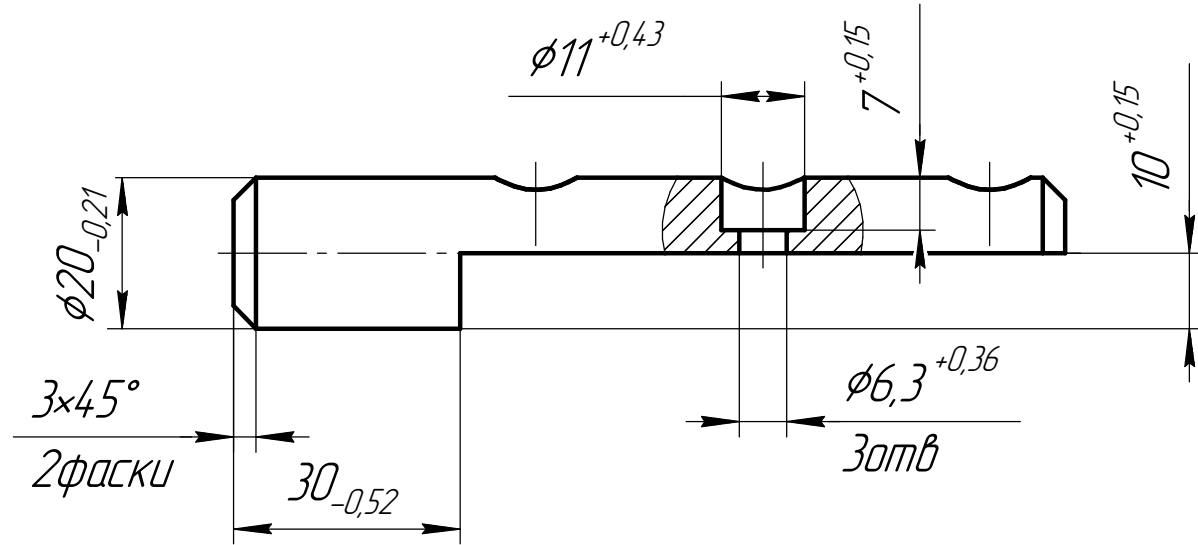

НДСА.014.01.08.14.03

$\sqrt{Ra\ 6,3}$

Перв. примен.

Справ. №

Подп. и дата

Инд. № дробл.

Взам. инв. №

Подп. и дата

Инд. № подл.

Изм.	Лист	№ докум.	Подп.	Дата
Разраб.	Лицагина			06.06.22
Пров.	Белецкий			
Т.контр.				
Н.контр.				
Утв.	Виноградов			

НДСА.014.01.08.14.03

Ловитель

Сталь 12X18H10T ГОСТ 5632-2014

Лит.	Масса	Масштаб
	0,15	1:1
Лист	Листов	1

ЭСТО