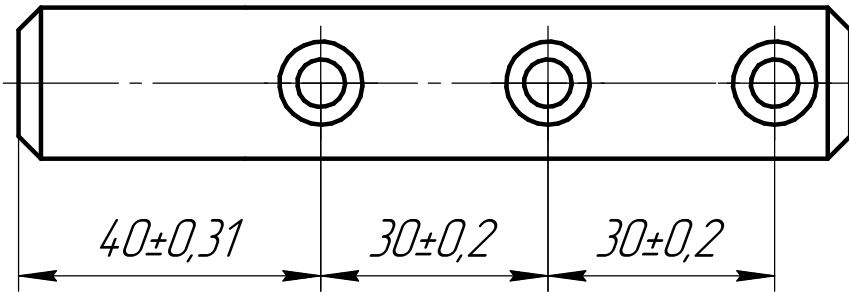

НДСА.014.01.08.14.03

$\sqrt{Ra\ 6,3}$

Перв. примен.

Справ. №

Подп. и дата

Инд. № дробл.

Взам. инв. №

Подп. и дата

Инд. № подл.

Изм.	Лист	№ докум.	Подп.	Дата
Разраб.	Лицагина			06.06.22
Пров.	Белецкий			
Т.контр.				
Н.контр.				
Утв.	Виноградов			

НДСА.014.01.08.14.03

Ловитель

Сталь 12X18H10T ГОСТ 5632-2014

Лит.	Масса	Масштаб
	0,15	1:1
Лист	Листов	1

ЭСТО