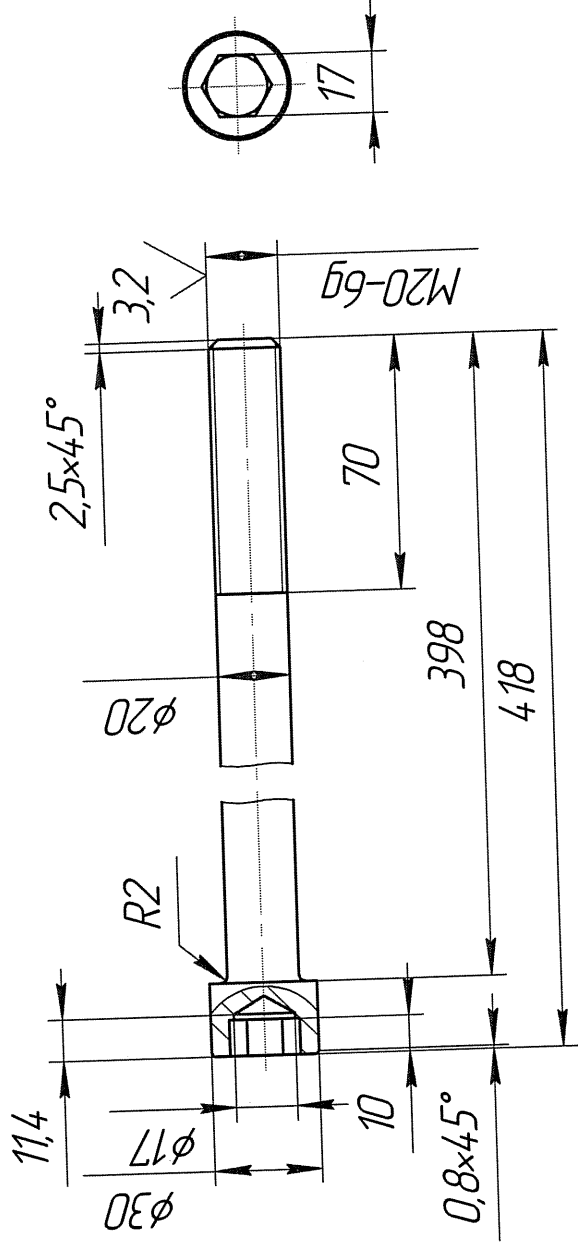

K35456-01-00-21

12,5 $\sqrt{(\checkmark)}$

Лепб. нрмен
K35456-01-00-00

Српоб. №
ТНП, АПТ, Смах SRB

H14, h14, js14.

K35456-01-00-21

ВУНП

Лист	Маща	Мащитаб
1	1,07	1:2

Сталь 30ХГСА ГОСТ 4543-71

Копирован

Ииб. № подл.	Лодн. у дама	Взам. Ииб. №	Ииб. № дудл.	Лодн. у дама
--------------	--------------	--------------	--------------	--------------