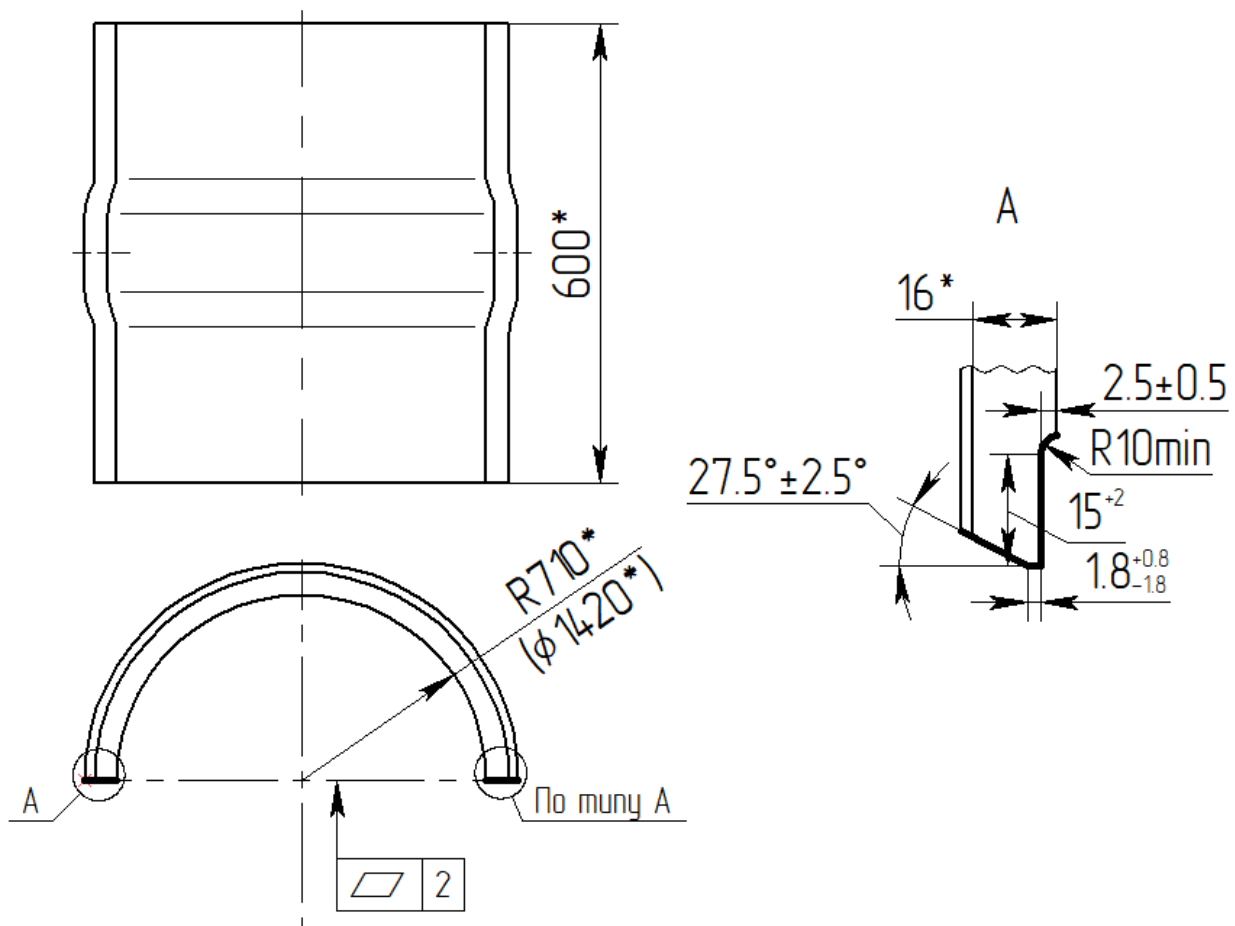

Муфта П1-б-1420(12К60)-7,5-0,75-УХЛ L=600

Муфта П1-а-1420(12К60)-7,5-0,75-УХЛ L=1500